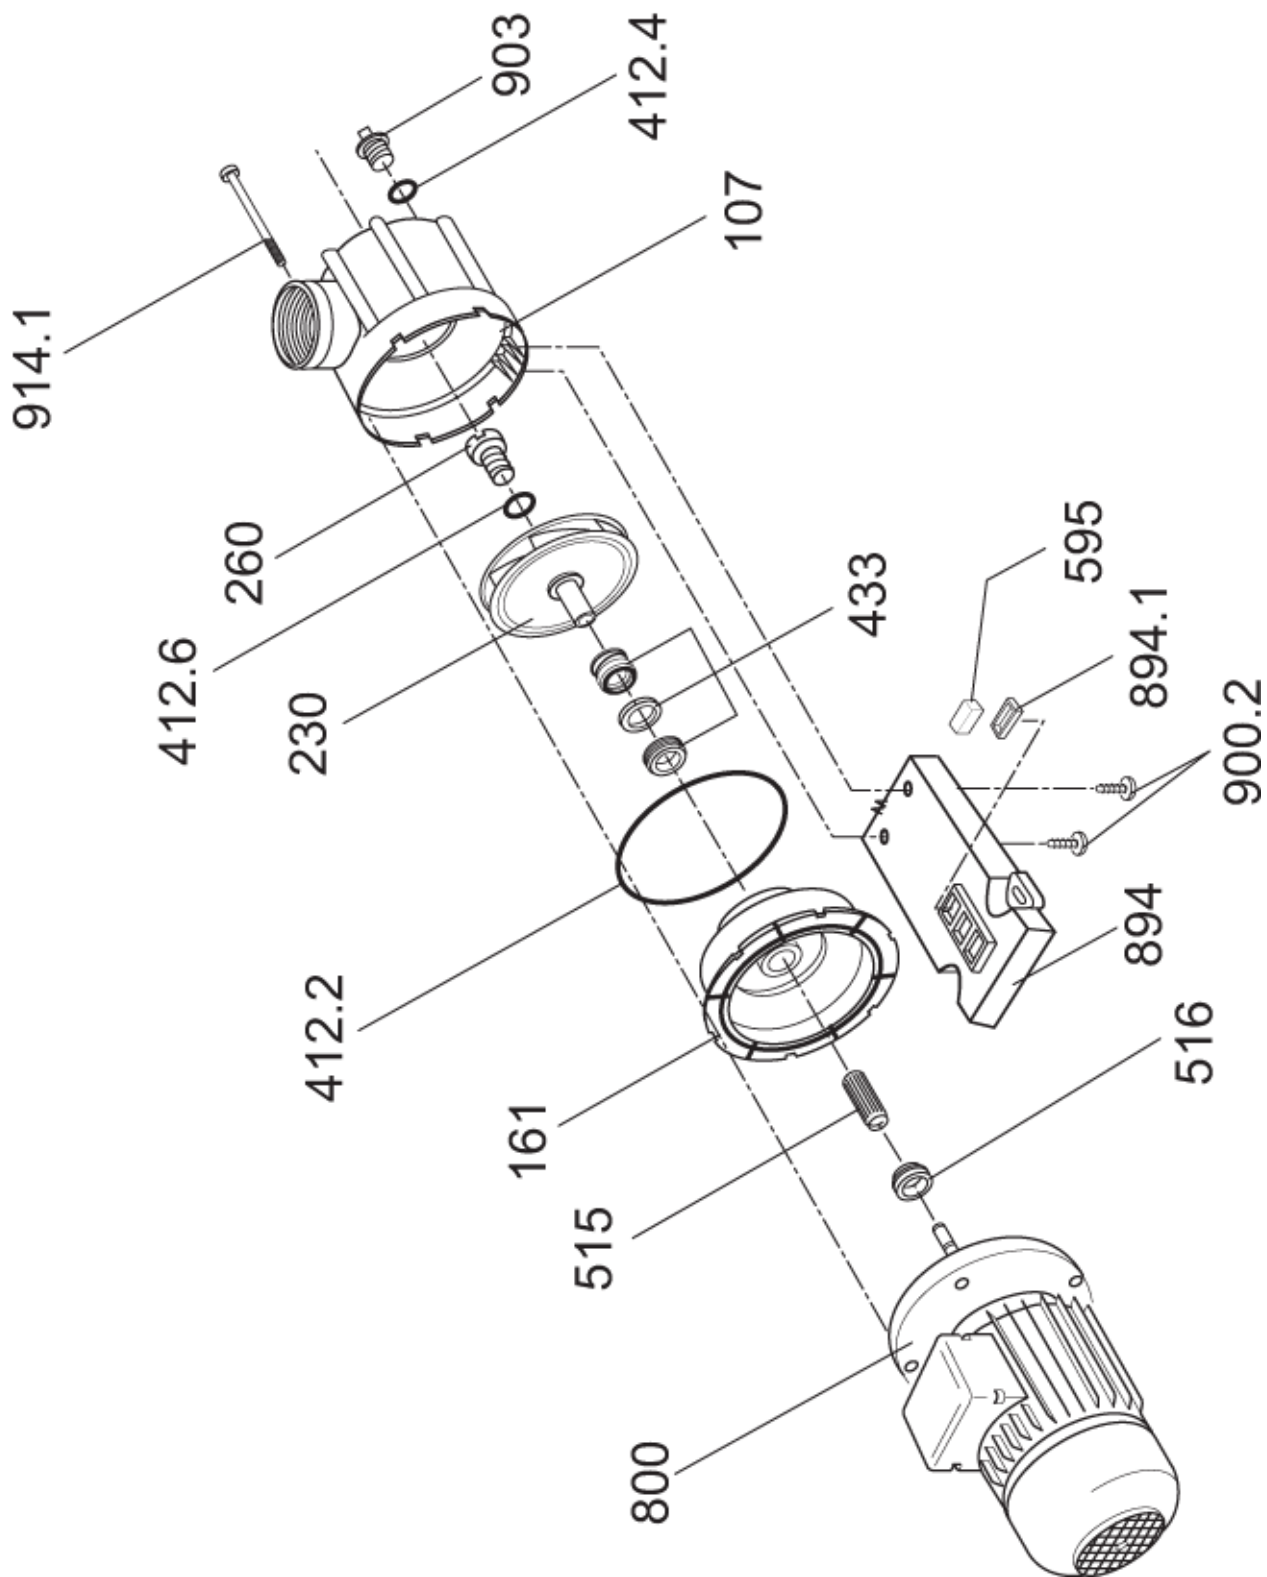

BADU® 42/6 + 42/9

Teil Part	St. Qty.	Benennung	Description	Artikel-Nr. Article no.
107	1	Druckgehäuse, orange	Pressure housing, orange	2920.710.701
		Druckgehäuse, schwarz	Pressure housing, black	2920.710.703
161	1	Gehäusedeckel	Gland housing	2920.716.101
230	1	<i>Laufrad</i>	<i>Impeller</i>	
		d=100 mm, b=5,5 mm, für BADU 42/6	dia=100 mm, b=5,5 mm, for BADU 42/6	2920.123.000
		d=100 mm, b=11 mm, für BADU 42/9	dia=100 mm, b=11 mm, for BADU 42/9	2920.223.000
260	1	Laufradkappe, M 6 x 10	Impeller cap, M 6 x 10	2920.126.000
412.2	1	O-Ring für Gehäuse, 110,72 x 3,53 mm	O-ring for casing, 110,72 x 3,53 mm	2920.741.221
412.4	1	O-Ring für Verschlusschraube, 11 x 2,5 mm	O-ring for drain plug, 11 x 2,5 mm	2302.002.062
412.6	1	O-Ring für Laufradkappe, 6 x 2 mm, Viton	O-ring for impeller cap, 6 x 2 mm, Viton	2920.141.261
433	1	Gleitringdichtung kpl., 14 mm	Mechanical seal cpl., 14 mm	2920.143.310
515	2	Toleranzring, 8 x 10 mm	Staring, 8 x 10 mm	2920.151.510
516.1	1	V-Ring, V 16 S	V-Ring, V 16 S	2920.151.600
595	1	Gummipuffer, 10 x 10 x 27 mm	Rubber buffer, 10 x 10 x 27 mm	2920.359.501
800	1	<i>Wechselstrom-Motor, 230 V</i>	<i>Single-phase motor, 230 V</i>	
		0,30 kW, für BADU 42/6 We.	0,30 kW, for BADU 42/6 1~	2040.066.038
		0,45 kW, für BADU 42/9 We.	0,45 kW, for BADU 42/9 1~	2040.096.038
		<i>Drehstrom-Motor, 400/230 V</i>	<i>Three-phase motor, 400/230 V</i>	
		0,30 kW, für BADU 42/6 Dr.	0,30 kW, for BADU 42/6 3~	2040.066.037
		0,45 kW, für BADU 42/9 Dr.	0,45 kW, for BADU 42/9 3~	2040.096.037
894	1	Motorfuß	Motor base	2920.389.400
894.1	1	Adapter für Motorfuß	Stud for motor base	2920.389.410
900.2	2	Blechschaube, 6,3 x 22 mm, A 2	Tapping screw, 6,3 x 22 mm, A 2	5879.816.319
903	1	Verschlusschraube, G 1/4	Drain plug, G 1/4	2923.591.201
914.1	6	Inbusschraube, M 6 x 97, verzinkt	Hexagon socket screw, M 6 x 97, galvanized	2920.191.000
		<i>Wechselstrom-Motoreinheit, 230 V</i>	<i>Single-phase motor unit, 230 V</i>	
		0,30 kW, für BADU 42/6 We.	0,30 kW, for BADU 42/6 1~	2042.067.038
		0,45 kW, für BADU 42/9 We.	0,45 kW, for BADU 42/9 1~	2042.097.038
		<i>Drehstrom-Motoreinheit, 400/230 V</i>	<i>Three-phase motor unit, 400/230 V</i>	
		0,30 kW, für BADU 42/6 Dr.	0,30 kW, for BADU 42/6 3~	2042.067.037
		0,45 kW, für BADU 42/9 Dr.	0,45 kW, for BADU 42/9 3~	2042.097.037